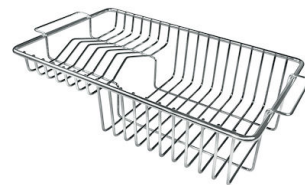

VASCA A RAGGIO STRETTO

Vasche con forme squadrate dal design moderno e con aumentata capienza. Per un'estetica minimal coniugata con la massima praticità.

VASCA PROFONDA

Vasche che raggiungono una profondità importante, oltre i 20 cm, grazie alla evoluta tecnologia produttiva, che offrono grande capienza e praticità in tutte le operazioni di lavaggio.

Fori Mixer 2 fori di serie

Foro incasso 540x500 mm

Gocciolatoio No

Larghezza 56 cm

Misura vasca 500 x 400 mm

Numero vasche 1 vasca

Piletta Piletta con comando automatico PM

DATI TECNICI

IN DOTAZIONE

Piletta automatica - PM
8407 113

ACCESSORI OPZIONALI

Cestello inox
8612 000

Cestello portapiatti inox
8100 303
* solo in abbinamento con l'accessorio
8644 101

Cestello portapiatti inox
8100 201

Griglia portapiatti inox
8100 154

Tagliere in cristallo
8631 300

Tagliere in HPDE
8657 001

Tagliere Twin in HDPE
8644 101

Vaschetta bianca
8153 100

Kit grattugia con supporto per anello e vassoio di raccolta alimenti
8159 101
* solo in abbinamento con l'accessorio 8644 101