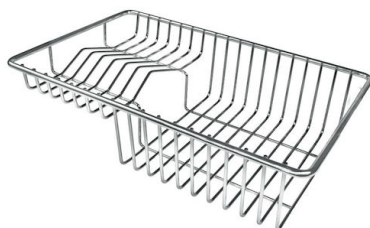

VASCA A RAGGIO STRETTO

Vasche con forme squadrate dal design moderno e con aumentata capienza. Per un'estetica minimal coniugata con la massima praticità.

VASCA PROFONDA

Vasche che raggiungono una profondità importante, oltre i 20 cm, grazie alla evoluta tecnologia produttiva, che offrono grande capienza e praticità in tutte le operazioni di lavaggio.

Fori Mixer 2 fori di serie

Foro incasso 540x500 mm

Gocciolatoio No

Larghezza 56 cm

Misura vasca 500 x 400 mm

Numero vasche 1 vasca

Piletta Piletta con comando automatico PM

DATI TECNICI

IN DOTAZIONE

Piletta automatica - PM
8407 113

ACCESSORI OPZIONALI

Cestello inox
8612 000

Cestello portapiatti inox
8100 303
* solo in abbinamento con l'accessorio
8644 101

Cestello portapiatti inox
8100 201

Griglia portapiatti inox
8100 154

Tagliere in cristallo
8631 300

Tagliere in HPDE
8657 001

Tagliere Twin in HDPE
8644 101

Vaschetta bianca
8153 100

Kit grattugia con supporto per anello e vassoio di raccolta alimenti
8159 101
* solo in abbinamento con l'accessorio 8644 101