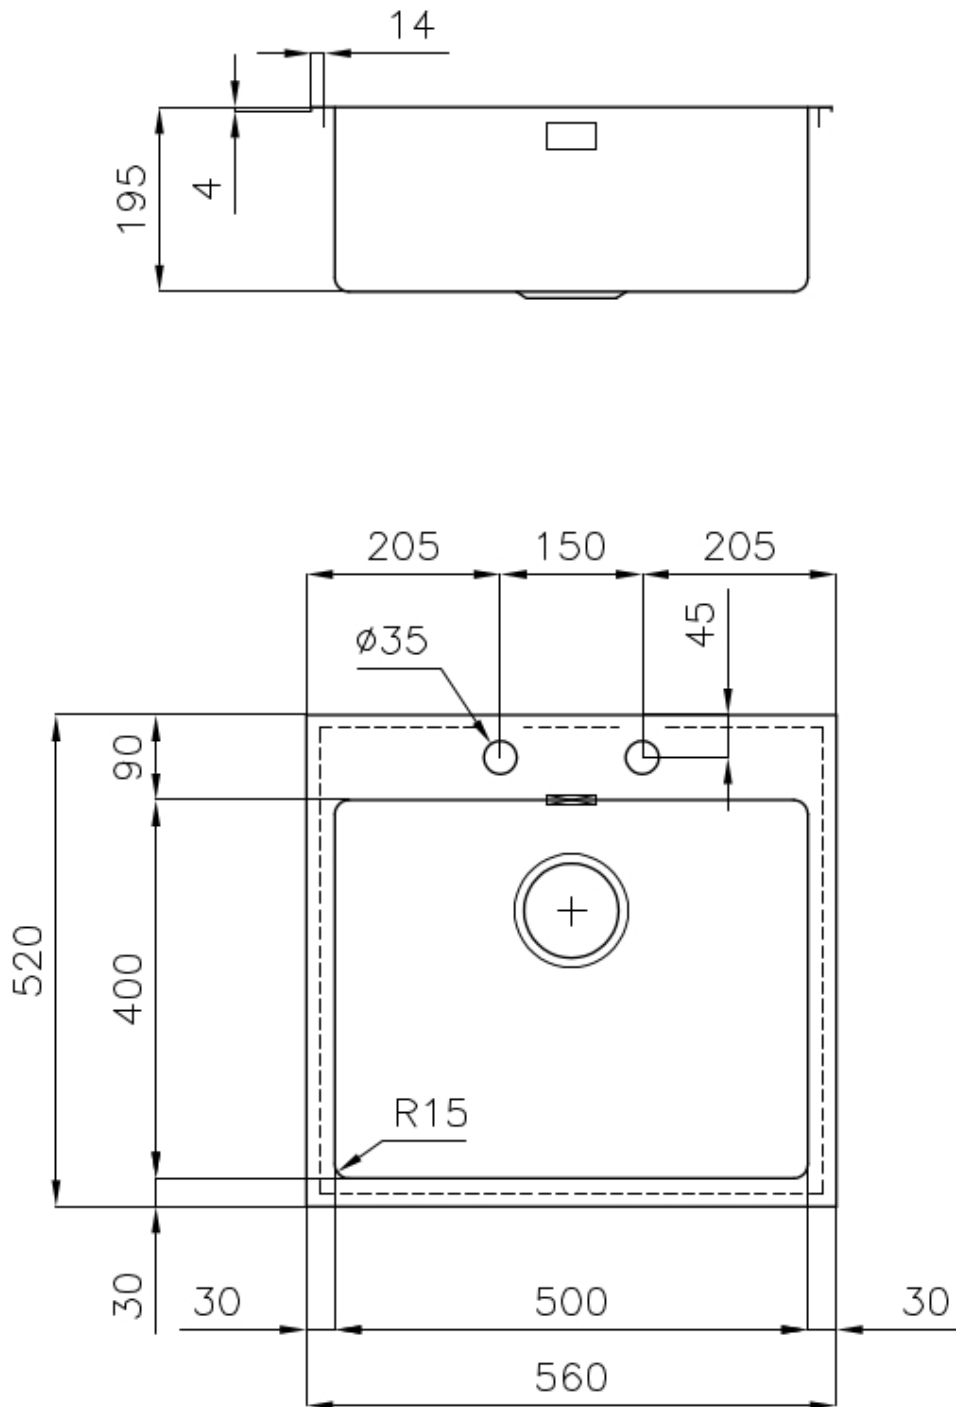

DETTAGLI

Bordo Installazione Q4 (Bordo 4 mm)

Finitura Spazzolato Foster

Materiale Acciaio inox AISI 304

Texture Spazzolato

Base 60 cm

Dimensioni 560x520 mm

Dotazioni standard Ganci di fissaggio, guarnizione, piletta, troppo-pieno e sifone, Imballo in scatola

Fori Mixer 2 fori di serie

Foro incasso 540x500 mm

Gocciolatoio No

Larghezza 56 cm

Misura vasca 500 x 400 mm

Numero vasche 1 vasca

Piletta Piletta con comando automatico PM

DATI TECNICI